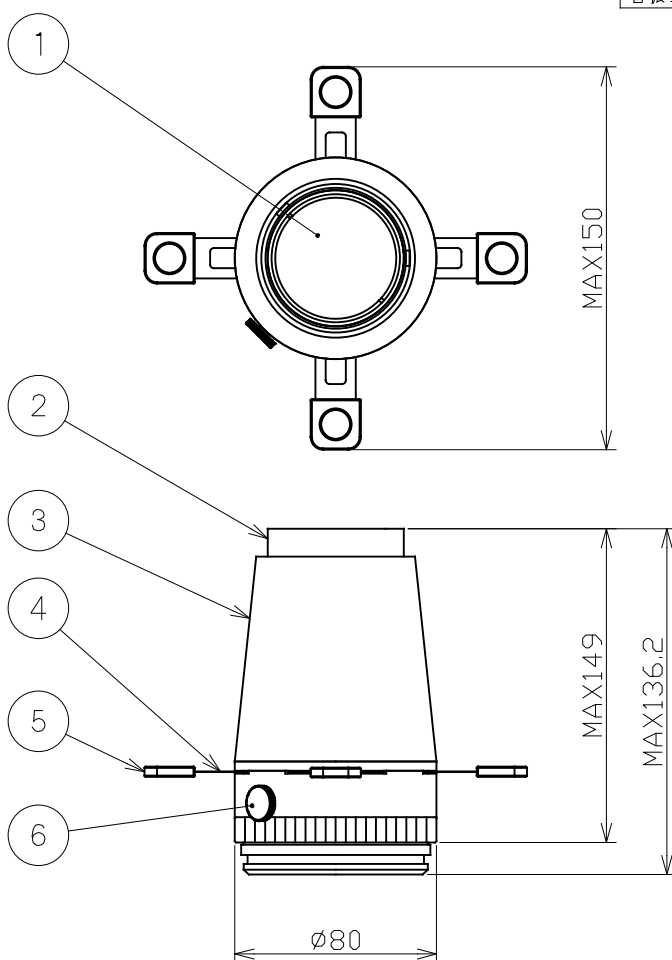

- 器具と被照射面は0,1m以上離してください。
被照射面の温度上昇による変色の原因となります。
- 照射距離が近い場合や照射面によって、光のムラが気になる場合があります。
あらかじめご了承ください。
- 安全のために点灯時および点灯中はLED光源を直視しないでください。
- 専用の本体（別売り）を取り付けて使用してください。
- 器具の取付け、取外し時は、配線ダクトの電源をOFFにしてください。
落下防止のためストッパーがダクト溝に入るまで回してください。
- 発煙の跡、こげ臭が見られる場合、塗装面の塗膜剥離、又は腐食が著しい場合は照明器具の劣化がすみ、危険な状態になっています。事故防止のため直ちに使用を中止し、新しい器具にお取り替えください。

可動範囲

入力電圧	- V
入力電流	- mA
消費電力	- W
器具光束	- lm
質量	0.6 kg

特記事項	1/2ビーム角16°
色種	黒色／白色
品名	スポットライト-Mタイプ -カッターNレンズユニット
品番	K-SCN80-B/W

番号	名称	数量	材質	備考
1	鏡筒	1		
2	鏡筒	1	アルミ	ツヤ消し黒色
3	フード	1	ABS	黒色塗装／白色塗装
4	カッター	1	ステンレス	クロメート黒色
5	ツマミ	1	シリコンゴム	黒色
6	固定ねじ	1	ステンレス	黒色塗装／白色塗装

尺度 1:3 鈴木 2022.11.04 単位:mm