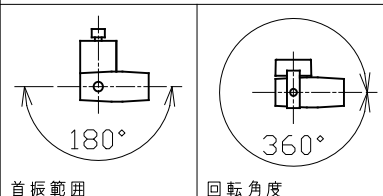

- 器具と被照射面は0,1m以上離してください。
被照射面の温度上昇による変色の原因となります。
- 照射距離が近い場合や照射面によって、光のムラが気になる場合があります。
あらかじめご了承ください。
- 安全のために点灯時および点灯中はLED光源を直視しないでください。
- 専用の本体（別売り）を取り付けて使用してください。
- 器具の取付け、取外し時は、配線ダクトの電源をOFFにしてください。
落下防止のためストッパーがダクト溝に入るまで回してください。
- 発煙の跡、こげ臭が見られる場合、塗装面の塗膜剥離、又は腐食が著しい場合は照明器具の劣化がすみ、危険な状態になっています。事故防止のため直ちに使用を中止し、新しい器具にお取り替えください。

可動範囲

入力電圧	- V
入力電流	- mA
消費電力	- W
器具光束	- lm
質量	0.6 kg

特記事項	1/2ビーム角16°
色種	黒色／白色
品名	スポットライト-Mタイプ -カッターNレンズユニット
品番	K-SCN80-B/W

番号	名称	数量	材質	備考
1	鏡筒	1		
2	鏡筒	1	アルミ	ツヤ消し黒色
3	フード	1	ABS	黒色塗装／白色塗装
4	カッター	1	ステンレス	クロメート黒色
5	ツマミ	1	シリコンゴム	黒色
6	固定ねじ	1	ステンレス	黒色塗装／白色塗装

尺度 1:3 鈴木 2022.11.04 単位:mm