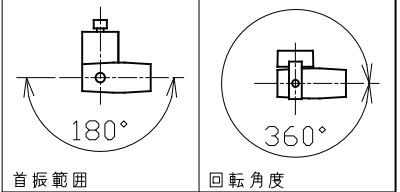

- 器具と被照射面は0,1m以上離してください。
被照射面の温度上昇による変色の原因となります。
- 照射距離が近い場合や照射面によって、光のムラが気になる場合があります。
あらかじめご了承ください。
- 安全のために点灯時および点灯中はLED光源を直視しないでください。
- 専用の本体（別売り）を取り付けて使用してください。
- 器具の取付け、取外し時は、配線ダクトの電源をOFFにしてください。
落下防止のためストッパーがダクト溝に入るまで回してください。
- 発煙の跡、こげ臭が見られる場合、塗装面の塗膜剥離、又は腐食が著しい場合は照明器具の劣化がすすみ、危険な状態になっています。事故防止のため直ちに使用を中止し、新しい器具にお取り替えください。

可動範囲

仕様表

入力電圧	- V
入力電流	- mA
消費電力	- W
器具光束	- lm
質量	0.7 kg

番号	名称	数量	材質	備考
1	レンズ	1		
2	鏡筒	1	アルミ	ツヤ消し黒色
3	フード	1	ABS	黒色塗装/白色塗装
4	カッター	1	ステンレス	クロメート黒色
5	ツマミ	1	シリコンゴム	黒色
6	固定ねじ	1	ステンレス	黒色塗装/白色塗装

特記事項	1/2ビーム角32°
色種	黒色/白色
品名	スポットライト-Mタイプ -カッターW/レンズユニット
品番	K-SCW80-B/W