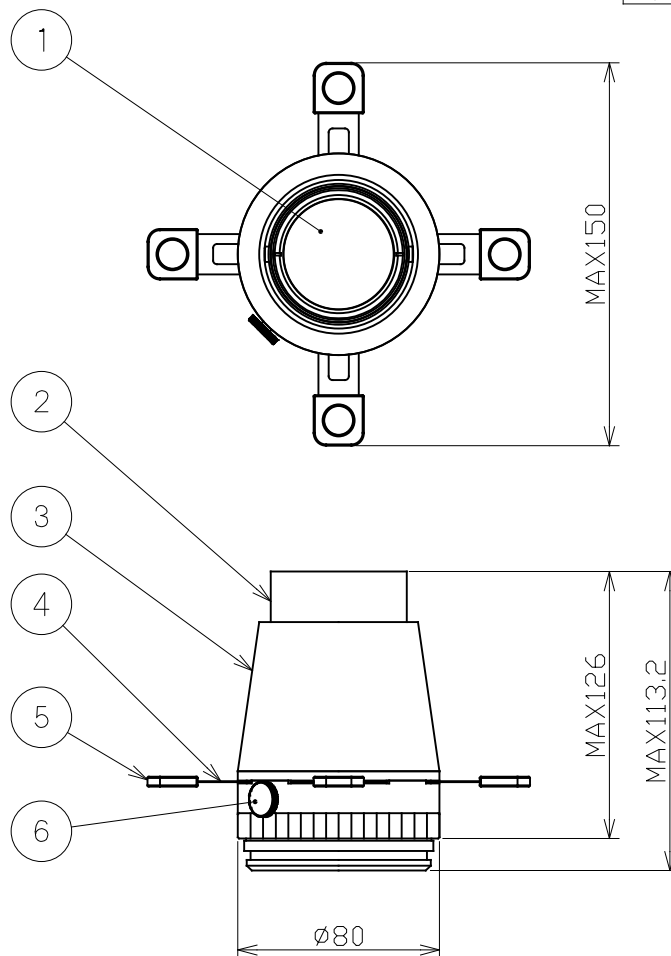

- 器具と被照射面は0,1m以上離してください。
被照射面の温度上昇による変色の原因となります。
- 照射距離が近い場合や照射面によって、光のムラが気になる場合があります。
あらかじめご了承ください。
- 安全のために点灯時および点灯中はLED光源を直視しないでください。
- 専用の本体（別売り）を取り付けて使用してください。
- 器具の取付け、取外し時は、配線ダクトの電源をOFFにしてください。
落下防止のためストッパーがダクト溝に入るまで回してください。
- 発煙の跡、こげ臭が見られる場合、塗装面の塗膜剥離、又は腐食が著しい場合は照明器具の劣化がすすみ、危険な状態になっています。事故防止のため直ちに使用を中止し、新しい器具にお取り替えください。

可動範囲

仕様表

入力電圧	- V
入力電流	- mA
消費電力	- W
器具光束	- lm
質量	0.7 kg

番号	名称	数量	材質	備考
1	レンズ	1		
2	鏡筒	1	アルミ	ツヤ消し黒色
3	フード	1	ABS	黒色塗装/白色塗装
4	カッター	1	ステンレス	クロメート黒色
5	ツマミ	1	シリコンゴム	黒色
6	固定ねじ	1	ステンレス	黒色塗装/白色塗装

特記事項	1/2ビーム角32°
色種	黒色/白色
品名	スポットライト-Mタイプ -カッターW/レンズユニット
品番	K-SCW80-B/W