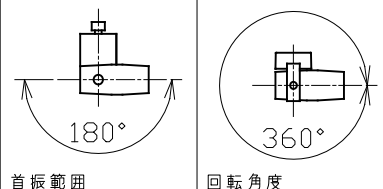

⚠ 安全に関するご注意

- 器具と被照射面は0.1m以上離してください。
被照射面の温度上昇による変色の原因となります。
- 照射距離が近い場合や照射面によって、光のムラが気になる場合があります。
あらかじめご了承ください。
- LEDにはバラツキがあり、発光色、明るさが器具ごとに異なる事があります。
ご了承ください。
- 安全のために点灯時および点灯中はLED光源を直視しないでください。
- 配線ダクト取付専用器具です。傾斜天井、壁面、床面に取付けた配線ダクト
には取付けないでください。指定外取付けは火災、落下の原因となります。
- 配線ダクト取付けが補強材のある部位に施工されているかご確認ください。
ガタつくもの・破損しているものは、交換してください。
- 器具の取付け、取外し時は、配線ダクトの電源をOFFにしてください。
落下防止のためストッパーがダクト溝に入るまで回してください。
- 発煙の跡、こげ臭が見られる場合、塗装面の塗膜剥離、又は腐食が著しい
場合は照明器具の劣化がすみ、危険な状態になっています。事故防止のため直ちに使用を中止し
新しい器具にお取り替えください。
- この照明器具は、製造業者、そのサービス代理業者又は同様の資格のある人だけが交換できます。

可動範囲

仕様表	
入力電圧	AC100 V
入力電流	160 mA
消費電力	17 W
器具光束	- lm
質量	1.0 kg

特記事項	LED光源寿命 40000時間 調光範囲0~100%
使用光源	色温度 2700K~5000K Ra95以上
色種	黒色/白色
品名	スポットライト-Mタイプ-本体調色調光
品番	K-SMB80-2750-B/W

番号	名称	数量	材質	備考
1	ダクトプラグ	1	樹脂	黒色/白色
2	ワッシャ	1	真鍮	黒色塗装/白色塗装
3	回転止めキー	1	SECC	黒色塗装/白色塗装
4	電源ボックス	1	ABS	黒色/白色
5	調色ボリューム	1	ABS	黒色/白色
6	調光ボリューム	1	ABS	黒色/白色
7	ヒートシンク	1	アルミダイカスト	黒色塗装/白色塗装
尺度	1:5	鈴木	2022.11.04	単位:mm