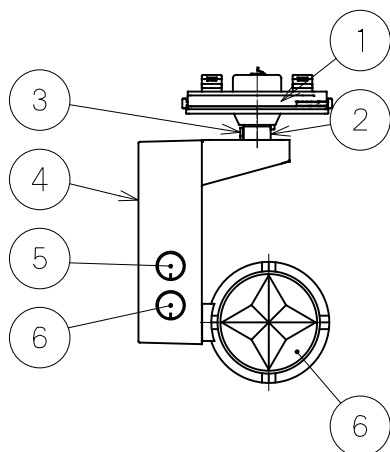

⚠ 安全に関するご注意

- 器具と被照射面は0.1m以上離してください。
被照射面の温度上昇による変色の原因となります。
- 照射距離が近い場合や照射面によって、光のムラが気になる場合があります。
あらかじめご了承ください。
- LEDにはバラツキがあり、発光色、明るさが器具ごとに異なる事があります。
ご了承ください。
- 安全のために点灯時および点灯中はLED光源を直視しないでください。
- 配線ダクト取付専用器具です。傾斜天井、壁面、床面に取付けた配線ダクト
には取付けないでください。指定外取付けは火災、落下の原因となります。
- 配線ダクト取付けが補強材のある部位に施工されているかご確認ください。
ガタつくもの・破損しているものは、交換してください。
- 器具の取付け、取外し時は、配線ダクトの電源をOFFにしてください。
落下防止のためストッパーがダクト溝に入るまで回してください。
- 発煙の跡、こげ臭が見られる場合、塗装面の塗膜剥離、又は腐食が著しい
場合は照明器具の劣化がすみ、危険な状態になっています。事故防止のため直ちに使用を中止し
新しい器具にお取り替えください。
- この照明器具は、製造業者、そのサービス代理業者又は同様の資格のある人だけが交換できます。

可動範囲

仕様表	
入力電圧	AC100 V
入力電流	160 mA
消費電力	17 W
器具光束	- lm
質量	1.0 kg

特記事項	LED光源寿命 40000時間 調光範囲0~100%
使用光源	色温度 2700K~5000K Ra95以上
色種	黒色/白色
品名	スポットライト-Mタイプ-本体調色調光
品番	K-SMB80-2750-B/W

番号	名称	数量	材質	備考
1	ダクトプラグ	1	樹脂	黒色/白色
2	ワッシャ	1	真鍮	黒色塗装/白色塗装
3	回転止めキー	1	SECC	黒色塗装/白色塗装
4	電源ボックス	1	ABS	黒色/白色
5	調色ボリューム	1	ABS	黒色/白色
6	調光ボリューム	1	ABS	黒色/白色
7	ヒートシンク	1	アルミダイカスト	黒色塗装/白色塗装
尺度	1:5	鈴木	2022.11.04	単位:mm