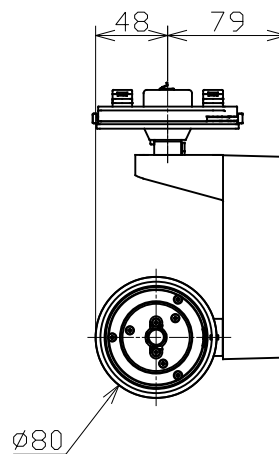

⚠ 安全に関するご注意

- 器具と被照射面は0.1m以上離してください。
被照射面の温度上昇による変色の原因となります。
- 照射距離が近い場合や照射面によって、光のムラが気になる場合があります。
あらかじめご了承ください。
- LEDにはバラツキがあり、発光色、明るさが器具ごとに異なる事があります。
ご了承ください。
- 安全のために点灯時および点灯中はLED光源を直視しないでください。
- 配線ダクト取付専用器具です。傾斜天井、壁面、床面に取付けた配線ダクト
には取付けないでください。指定外取付けは火災、落下の原因となります。
- 配線ダクト取付けが補強材のある部位に施工されているかご確認ください。
ガタつくもの・破損しているものは、交換してください。
- 器具の取付け、取外し時は、配線ダクトの電源をOFFにしてください。
落下防止のためストッパーがダクト溝に入るまで回してください。
- 発煙の跡、こげ臭が見られる場合、塗装面の塗膜剥離、又は腐食が著しい
場合は照明器具の劣化がすみ、危険な状態になっています。事故防止のため直ちに使用を中止し
新しい器具にお取り替えください。
- この照明器具は、製造業者、そのサービス代理業者又は同様の資格のある人だけが交換できます。

可動範囲

仕様表	
入力電圧	AC100 V
入力電流	160 mA
消費電力	17 W
器具光束	- lm
質量	1.0 kg

特記事項	LED光源寿命 40000時間 調光範囲0~100%
使用光源	色温度 2700K~5000K Ra95以上
色種	黒色/白色
品名	スポットライト-Mタイプ-本体調色調光
品番	K-SMB80-2750-B/W

番号	名称	数量	材質	備考
1	ダクトプラグ	1	樹脂	黒色/白色
2	ワッシャ	1	真鍮	黒色塗装/白色塗装
3	回転止めキー	1	SECC	黒色塗装/白色塗装
4	電源ボックス	1	ABS	黒色/白色
5	調色ボリューム	1	ABS	黒色/白色
6	調光ボリューム	1	ABS	黒色/白色
7	ヒートシンク	1	アルミダイカスト	黒色塗装/白色塗装
尺度	1:5	鈴木	2022.11.04	単位:mm