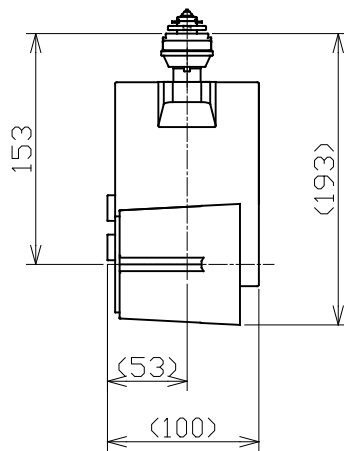

⚠ 安全に関するご注意

- 器具と被照射面は0.1m以上離してください。
被照射面の温度上昇による変色の原因となります。
- 照射距離が近い場合や照射面によって、光のムラが気になる場合があります。
あらかじめご了承ください。
- LEDにはバラツキがあり、発光色、明るさが器具ごとに異なる事があります。
ご了承ください。
- 安全のために点灯時および点灯中はLED光源を直視しないでください。
- 配線ダクト取付専用器具です。傾斜天井、壁面、床面に取付けた配線ダクト
には取付けないでください。指定外取付けは火災、落下の原因となります。
- 配線ダクト取付けが補強材のある部位に施工されているかご確認ください。
ガタつくもの・破損しているものは、交換してください。
- 器具の取付け、取外し時は、配線ダクトの電源をOFFにしてください。
落下防止のためストッパーがダクト溝に入るまで回してください。
- 発煙の跡、こげ臭が見られる場合、塗装面の塗膜剥離、又は腐食が著しい
場合は照明器具の劣化がすみ、危険な状態になっています。事故防止のため直ちに使用を中止し
新しい器具にお取り替えください。
- この照明器具は、製造業者、そのサービス代理業者又は同様の資格のある人だけが交換できます。

可動範囲

仕様表	
入力電圧	AC100 V
入力電流	160 mA
消費電力	17 W
器具光束	- lm
質量	1.0 kg

特記事項	LED光源寿命 40000時間 調光範囲0~100%
使用光源	色温度 2700K~5000K Ra95以上
色種	黒色/白色
品名	スポットライト-Mタイプ-本体調色調光
品番	K-SMB80-2750-B/W

番号	名称	数量	材質	備考
1	ダクトプラグ	1	樹脂	黒色/白色
2	ワッシャ	1	真鍮	黒色塗装/白色塗装
3	回転止めキー	1	SECC	黒色塗装/白色塗装
4	電源ボックス	1	ABS	黒色/白色
5	調色ボリューム	1	ABS	黒色/白色
6	調光ボリューム	1	ABS	黒色/白色
7	ヒートシンク	1	アルミダイカスト	黒色塗装/白色塗装
尺度	1:5	鈴木	2022.11.04	単位:mm