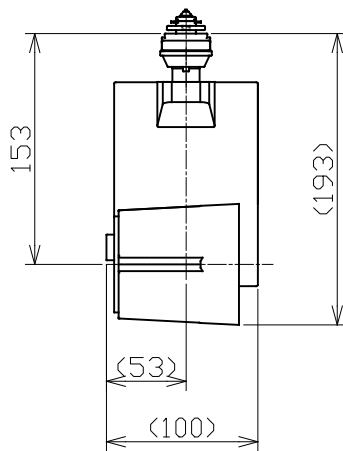

⚠ 安全に関するご注意

- 器具と被照射面は0.1m以上離してください。
被照射面の温度上昇による変色の原因となります。
- 照射距離が近い場合や照射面によって、光のムラが気になる場合があります。あらかじめご了承ください。
- LEDにはバラツキがあり、発光色、明るさが器具ごとに異なる事があります。ご了承ください。
- 安全のために点灯時および点灯中はLED光源を直視しないでください。
- 配線ダクト取付専用器具です。傾斜天井、壁面、床面に取付けた配線ダクトには取付けないでください。指定外取付けは火災、落下の原因となります。
- 配線ダクト取付けが補強材のある部位に施工されているかご確認ください。ガタつくもの・破損しているものは、交換してください。
- 器具の取付け、取外し時は、配線ダクトの電源をOFFにしてください。落下防止のためストッパーがダクト溝に入るまで回してください。
- 発煙の跡、こげ臭が見られる場合、塗装面の塗膜剥離、又は腐食が著しい場合は照明器具の劣化がすすみ、危険な状態になっています。事故防止のため直ちに使用を中止し新しい器具にお取り替えください。
- この照明器具は、製造業者、そのサービス代理業者又は同様の資格のある人だけが交換できます。

可動範囲

仕様表

入力電圧	AC100 V
入力電流	150 mA
消費電力	15 W
器具光束	- lm
質量	1.0 kg

特記事項	LED光源寿命 40000時間 調光範囲0~100%
使用光源	色温度 2700K (※1:27)、3000K (※1:30) 3500K (※1:35)、4000K (※1:40) Ra95以上
色種	黒色/白色
品名	スポットライト-Mタイプ-本体調光
品番	K-SMB80-(※1)-B/W

番号	名称	数量	材質	備考
1	ダクトプラグ	1	樹脂	黒色/白色
2	ワッシャ	1	真鍮	黒色塗装/白色塗装
3	回転止めキー	1	SECC	黒色塗装/白色塗装
4	電源ボックス	1	ABS	黒色/白色
5	調光ボリューム	1	ABS	黒色/白色
6	ヒートシンク	1	アルミダイカスト	黒色塗装/白色塗装
尺度	1:5	鈴木	2022.11.04	単位:mm