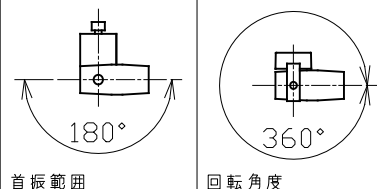

⚠ 安全に関するご注意

- 器具と被照射面は0.1m以上離してください。
被照射面の温度上昇による変色の原因となります。
- 照射距離が近い場合や照射面によって、光のムラが気になる場合があります。あらかじめご了承ください。
- LEDにはバラツキがあり、発光色、明るさが器具ごとに異なる事があります。ご了承ください。
- 安全のために点灯時および点灯中はLED光源を直視しないでください。
- 配線ダクト取付専用器具です。傾斜天井、壁面、床面に取付けた配線ダクトには取付けないでください。指定外取付けは火災、落下の原因となります。
- 配線ダクト取付けが補強材のある部位に施工されているかご確認ください。ガタつくもの・破損しているものは、交換してください。
- 器具の取付け、取外し時は、配線ダクトの電源をOFFにしてください。落下防止のためストッパーがダクト溝に入るまで回してください。
- 発煙の跡、こげ臭が見られる場合、塗装面の塗膜剥離、又は腐食が著しい場合は照明器具の劣化がすすみ、危険な状態になっています。事故防止のため直ちに使用を中止し新しい器具にお取り替えください。
- この照明器具は、製造業者、そのサービス代理業者又は同様の資格のある人だけが交換できます。

可動範囲

仕様表

入力電圧	AC100 V
入力電流	150 mA
消費電力	15 W
器具光束	- lm
質量	1.0 kg

特記事項	LED光源寿命 40000時間 調光範囲0~100%
使用光源	色温度 2700K (※1:27)、3000K (※1:30) 3500K (※1:35)、4000K (※1:40) Ra95以上
色種	黒色/白色
品名	スポットライト-Mタイプ-本体調光
品番	K-SMB80-(※1)-B/W