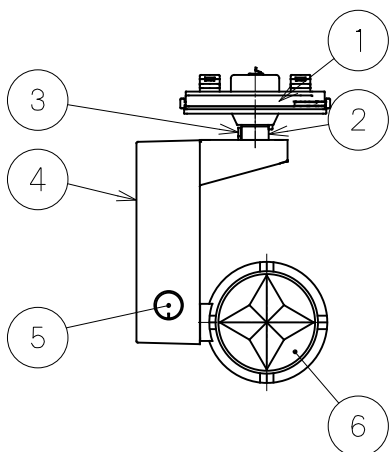

⚠ 安全に関するご注意

- 器具と被照射面は0.1m以上離してください。
被照射面の温度上昇による変色の原因となります。
- 照射距離が近い場合や照射面によって、光のムラが気になる場合があります。あらかじめご了承ください。
- LEDにはバラツキがあり、発光色、明るさが器具ごとに異なる事があります。ご了承ください。
- 安全のために点灯時および点灯中はLED光源を直視しないでください。
- 配線ダクト取付専用器具です。傾斜天井、壁面、床面に取付けた配線ダクトには取付けないでください。指定外取付けは火災、落下の原因となります。
- 配線ダクト取付けが補強材のある部位に施工されているかご確認ください。ガタつくもの・破損しているものは、交換してください。
- 器具の取付け、取外し時は、配線ダクトの電源をOFFにしてください。落下防止のためストッパーがダクト溝に入るまで回してください。
- 発煙の跡、こげ臭が見られる場合、塗装面の塗膜剥離、又は腐食が著しい場合は照明器具の劣化がすすみ、危険な状態になっています。事故防止のため直ちに使用を中止し新しい器具にお取り替えください。
- この照明器具は、製造業者、そのサービス代理業者又は同様の資格のある人だけが交換できます。

可動範囲

仕様表

入力電圧	AC100 V
入力電流	150 mA
消費電力	15 W
器具光束	- lm
質量	1.0 kg

特記事項	LED光源寿命 40000時間 調光範囲0~100%
使用光源	色温度 2700K (※1:27)、3000K (※1:30) 3500K (※1:35)、4000K (※1:40) Ra95以上
色種	黒色/白色
品名	スポットライト-Mタイプ-本体調光
品番	K-SMB80-(※1)-B/W

番号	名称	数量	材質	備考
1	ダクトプラグ	1	樹脂	黒色/白色
2	ワッシャ	1	真鍮	黒色塗装/白色塗装
3	回転止めキー	1	SECC	黒色塗装/白色塗装
4	電源ボックス	1	ABS	黒色/白色
5	調光ボリューム	1	ABS	黒色/白色
6	ヒートシンク	1	アルミダイカスト	黒色塗装/白色塗装
尺度	1:5	鈴木	2022.11.04	単位:mm