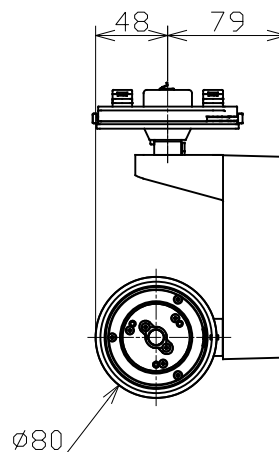

⚠ 安全に関するご注意

- 器具と被照射面は0.1m以上離してください。
被照射面の温度上昇による変色の原因となります。
- 照射距離が近い場合や照射面によって、光のムラが気になる場合があります。あらかじめご了承ください。
- LEDにはバラツキがあり、発光色、明るさが器具ごとに異なる事があります。ご了承ください。
- 安全のために点灯時および点灯中はLED光源を直視しないでください。
- 配線ダクト取付専用器具です。傾斜天井、壁面、床面に取付けた配線ダクトには取付けないでください。指定外取付けは火災、落下の原因となります。
- 配線ダクト取付けが補強材のある部位に施工されているかご確認ください。ガタつくもの・破損しているものは、交換してください。
- 器具の取付け、取外し時は、配線ダクトの電源をOFFにしてください。落下防止のためストッパーがダクト溝に入るまで回してください。
- 発煙の跡、こげ臭が見られる場合、塗装面の塗膜剥離、又は腐食が著しい場合は照明器具の劣化がすすみ、危険な状態になっています。事故防止のため直ちに使用を中止し新しい器具にお取り替えください。
- この照明器具は、製造業者、そのサービス代理業者又は同様の資格のある人だけが交換できます。

可動範囲

仕様表

入力電圧	AC100 V
入力電流	150 mA
消費電力	15 W
器具光束	- lm
質量	1.0 kg

特記事項	LED光源寿命 40000時間 調光範囲0~100%
使用光源	色温度 2700K (※1:27)、3000K (※1:30) 3500K (※1:35)、4000K (※1:40) Ra95以上
色種	黒色/白色
品名	スポットライト-Mタイプ-本体調光
品番	K-SMB80-(※1)-B/W

番号	名称	数量	材質	備考
1	ダクトプラグ	1	樹脂	黒色/白色
2	ワッシャ	1	真鍮	黒色塗装/白色塗装
3	回転止めキー	1	SECC	黒色塗装/白色塗装
4	電源ボックス	1	ABS	黒色/白色
5	調光ボリューム	1	ABS	黒色/白色
6	ヒートシンク	1	アルミダイカスト	黒色塗装/白色塗装
尺度	1:5	鈴木	2022.11.04	単位:mm