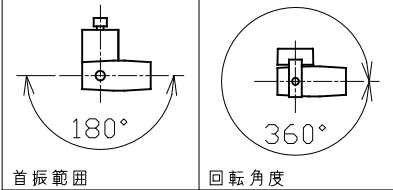

- 器具と被照射面は0.1m以上離してください。
被照射面の温度上昇による変色の原因となります。
- 照射距離が近い場合や照射面によって、光のムラが気になる場合があります。
あらかじめご了承ください。
- 安全のために点灯時および点灯中はLED光源を直視しないでください。
- 専用の本体（別売り）を取り付けて使用してください。
- 器具の取付け、取外し時は、配線ダクトの電源をOFFにしてください。
落下防止のためストッパーがダクト溝に入るまで回してください。
- 発煙の跡、こげ臭さが見られる場合、塗装面の塗膜剥離、又は腐食が著しい場合は照明器具の劣化がすみ、危険な状態になっています。事故防止のため直ちに使用を中止し、新しい器具にお取り替えください。

可動範囲

入力電圧	- V
入力電流	- mA
消費電力	- W
器具光束	- lm
質量	0.3 kg

特記事項	1/2ビーム角12°
色種	黒色 / 白色
品名	スポットライト-Mタイプ -Nレンズユニット
品番	K-SMN80-B/W

番号	名称	数量	材質	備考
1	グレアカットフード	1	アルミ	ツヤ消黒塗装
2	レンズ	1		
3	フード	1	アルミ	黒色塗装 / 白色塗装
尺度	1:2	鈴木	2022.11.08	単位: mm