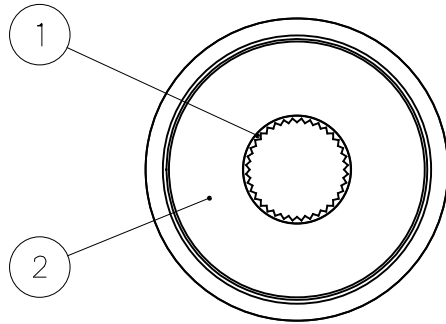

- 器具と被照射面は0.1m以上離してください。
被照射面の温度上昇による変色の原因となります。
- 照射距離が近い場合や照射面によって、光のムラが気になる場合があります。
あらかじめご了承ください。
- 安全のために点灯時および点灯中はLED光源を直視しないでください。
- 専用の本体（別売り）を取り付けて使用してください。
- 器具の取付け、取外し時は、配線ダクトの電源をOFFにしてください。
落下防止のためストッパーがダクト溝に入るまで回してください。
- 発煙の跡、こげ臭さが見られる場合、塗装面の塗膜剥離、又は腐食が著しい場合は照明器具の劣化がすみ、危険な状態になっています。事故防止のため直ちに使用を中止し、新しい器具にお取り替えください。

可動範囲

入力電圧	- V
入力電流	- mA
消費電力	- W
器具光束	- lm
質量	0.3 kg

特記事項	1/2ビーム角12°
色種	黒色 / 白色
品名	スポットライト-Mタイプ -Nレンズユニット
品番	K-SMN80-B/W

番号	名称	数量	材質	備考
1	グレアカットフード	1	アルミ	ツヤ消黒塗装
2	レンズ	1		
3	フード	1	アルミ	黒色塗装 / 白色塗装
尺度	1:2	鈴木	2022.11.08	単位: mm