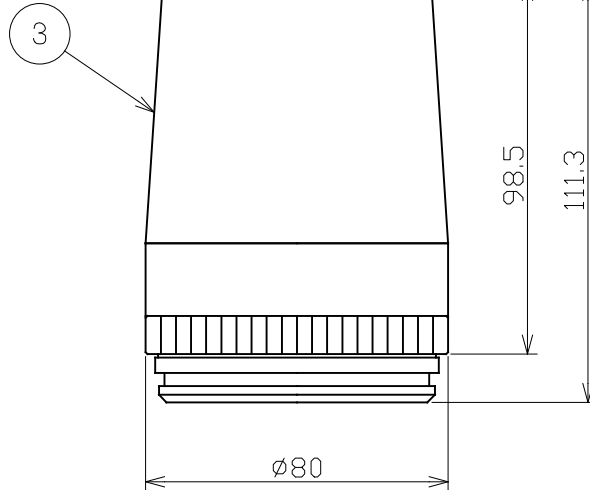

- 器具と被照射面は0.1m以上離してください。
被照射面の温度上昇による変色の原因となります。
- 照射距離が近い場合や照射面によって、光のムラが気になる場合があります。
あらかじめご了承ください。
- 安全のために点灯時および点灯中はLED光源を直視しないでください。
- 専用の本体（別売り）を取り付けて使用してください。
- 器具の取付け、取外し時は、配線ダクトの電源をOFFにしてください。
落下防止のためストッパーがダクト溝に入るまで回してください。
- 発煙の跡、こげ臭さが見られる場合、塗装面の塗膜剥離、又は腐食が著しい場合は照明器具の劣化がすみ、危険な状態になっています。事故防止のため直ちに使用を中止し、新しい器具にお取り替えください。

可動範囲

入力電圧	- V
入力電流	- mA
消費電力	- W
器具光束	- lm
質量	0.3 kg

特記事項	1/2ビーム角12°
色種	黒色 / 白色
品名	スポットライト-Mタイプ -Nレンズユニット
品番	K-SMN80-B/W

番号	名称	数量	材質	備考
1	グレアカットフード	1	アルミ	ツヤ消黒塗装
2	レンズ	1		
3	フード	1	アルミ	黒色塗装 / 白色塗装
尺度	1:2	鈴木	2022.11.08	単位: mm