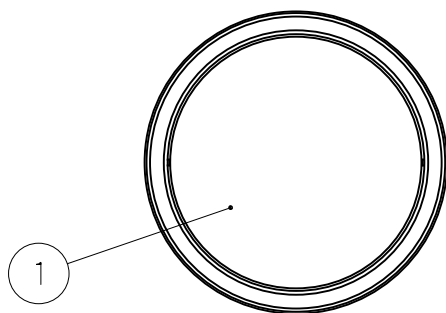

- 器具と被照射面は0,1 m以上離してください。  
被照射面の温度上昇による変色の原因となります。
- 照射距離が近い場合や照射面によって、光のムラが気になる場合があります。  
あらかじめご了承ください。
- 安全のために点灯時および点灯中はLED光源を直視しないでください。
- 専用の本体（別売り）を取り付けて使用してください。
- 器具の取付け、取外し時は、配線ダクトの電源をOFFにしてください。  
落下防止のためストッパーがダクト溝に入るまで回してください。
- 発煙の跡、こげ臭が見られる場合、塗装面の塗膜剥離、又は腐食が著しい場合は照明器具の劣化がすみ、危険な状態になっています。事故防止のため直ちに使用を中止し、新しい器具にお取り替えください。

### 可動範囲

仕様表	
入力電圧	- V
入力電流	- mA
消費電力	- W
器具光束	- lm
質量	0,2 kg

特記事項	1/2ビーム角33°
色種	黒色 / 白色
品名	スポットライト-Mタイプ -Wレンズユニット
品番	K-SMW80-B/W

番号	名称	数量	材質	備考
1	レンズ	1		
2	フード	1	アルミ	黒色塗装 / 白色塗装

尺度 1:2 鈴木 2022.11.08 単位: mm