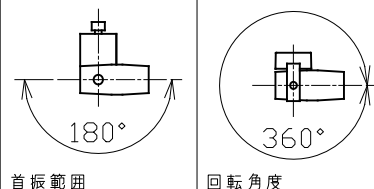

- 器具と被照射面は0,1 m以上離してください。  
被照射面の温度上昇による変色の原因となります。
- 照射距離が近い場合や照射面によって、光のムラが気になる場合があります。  
あらかじめご了承ください。
- 安全のために点灯時および点灯中はLED光源を直視しないでください。
- 専用の本体（別売り）を取り付けて使用してください。
- 器具の取付け、取外し時は、配線ダクトの電源をOFFにしてください。  
落下防止のためストッパーがダクト溝に入るまで回してください。
- 発煙の跡、こげ臭が見られる場合、塗装面の塗膜剥離、又は腐食が著しい場合は照明器具の劣化がすみ、危険な状態になっています。事故防止のため直ちに使用を中止し、新しい器具にお取り替えください。

### 可動範囲

仕様表	
入力電圧	- V
入力電流	- mA
消費電力	- W
器具光束	- lm
質量	0,2 kg

特記事項	1/2ビーム角33°
色種	黒色 / 白色
品名	スポットライト-Mタイプ -Wレンズユニット
品番	K-SMW80-B/W

番号	名称	数量	材質	備考
1	レンズ	1		
2	フード	1	アルミ	黒色塗装 / 白色塗装

尺度 1:2 鈴木 2022.11.08 単位: mm