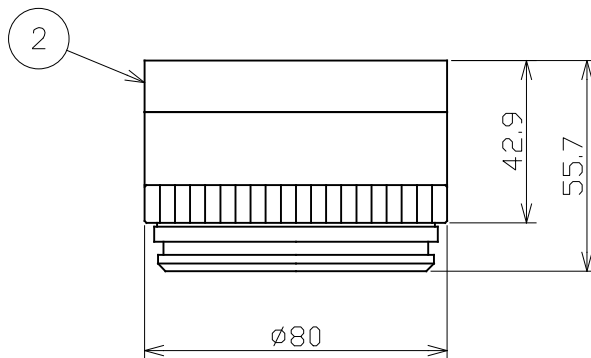

- 器具と被照射面は0,1 m以上離してください。  
被照射面の温度上昇による変色の原因となります。
- 照射距離が近い場合や照射面によって、光のムラが気になる場合があります。  
あらかじめご了承ください。
- 安全のために点灯時および点灯中はLED光源を直視しないでください。
- 専用の本体（別売り）を取り付けて使用してください。
- 器具の取付け、取外し時は、配線ダクトの電源をOFFにしてください。  
落下防止のためストッパーがダクト溝に入るまで回してください。
- 発煙の跡、こげ臭が見られる場合、塗装面の塗膜剥離、又は腐食が著しい場合は照明器具の劣化がすみ、危険な状態になっています。事故防止のため直ちに使用を中止し、新しい器具にお取り替えください。

### 可動範囲

仕様表	
入力電圧	- V
入力電流	- mA
消費電力	- W
器具光束	- lm
質量	0,2 kg

特記事項	1/2ビーム角33°
色種	黒色 / 白色
品名	スポットライト-Mタイプ -Wレンズユニット
品番	K-SMW80-B/W

番号	名称	数量	材質	備考
1	レンズ	1		
2	フード	1	アルミ	黒色塗装 / 白色塗装

尺度 1:2 鈴木 2022.11.08 単位: mm