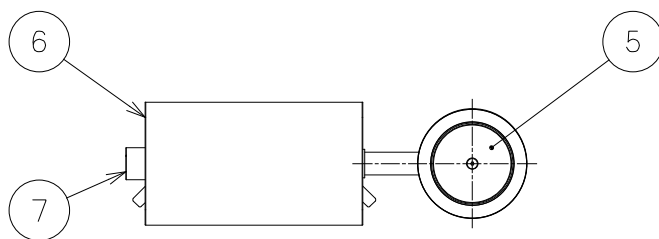

⚠ 安全に関するご注意

- 器具と被照射面は0.1m以上離してください。
被照射面の温度上昇による変色の原因となります。
- 照射距離が近い場合や照射面によって、光のムラが気になる場合があります。
あらかじめご了承ください。
- LEDにはバラツキがあり、発光色、明るさが器具ごとに異なる事があります。
ご了承ください。
- 安全のために点灯時および点灯中はLED光源を直視しないでください。
- 配線ダクト取付専用器具です。傾斜天井、壁面、床面に取付けた配線ダクト
には取付けないでください。指定外取付けは火災、落下の原因となります。
- 配線ダクト取付けが補強材のある部位に施工されているかご確認ください。
ガタつくもの・破損しているものは、交換してください。
- 器具の取付け、取外し時は、配線ダクトの電源をOFFにしてください。
落下防止のためストッパーがダクト溝に入るまで回してください。
- 発煙の跡、こげ臭が見られる場合、塗装面の塗膜剥離、又は腐食が著しい
場合は照明器具の劣化がすみ、危険な状態になっています。事故防止のため直ちに使用を中止し
新しい器具にお取り替えください。
- この照明器具は、製造業者、そのサービス代理業者又は同様の資格のある人だけが交換できます。

可動範囲

仕様表

入力電圧	AC100 V
入力電流	80 mA
消費電力	7.5 W
器具光束	203 lm
質量	0.8 kg

特記事項	LED光源寿命 40000時間 調光範囲0~100% 1/2ビーム角9.8°
使用光源	色温度 3500K Ra95以上
色種	黒色/白色
品名	スポットライト-Sタイプ
品番	K-SSB60-35-B/W

番号	名称	数量	材質	備考
1	ダクトプラグ	1	樹脂	黒色/白色
2	シャフト	1	真鍮	黒色塗装/白色塗装
3	ヒートシンク	1	アルミダイカスト	黒色塗装/白色塗装
4	フード	1	アルミ	黒色塗装/白色塗装
5	ミラー	1		
6	調光ボリューム	1	ABS	黒色/白色
7	ボディ	1	アルミ	黒色塗装/白色塗装