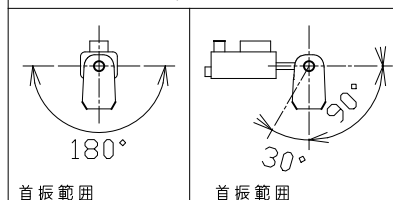

⚠ 安全に関するご注意

- 器具と被照射面は0.1m以上離してください。
被照射面の温度上昇による変色の原因となります。
- 照射距離が近い場合や照射面によって、光のムラが気になる場合があります。
あらかじめご了承ください。
- LEDにはバラツキがあり、発光色、明るさが器具ごとに異なる事があります。
ご了承ください。
- 安全のために点灯時および点灯中はLED光源を直視しないでください。
- 配線ダクト取付専用器具です。傾斜天井、壁面、床面に取付けた配線ダクト
には取付けないでください。指定外取付けは火災、落下の原因となります。
- 配線ダクト取付けが補強材のある部位に施工されているかご確認ください。
ガタつくもの・破損しているものは、交換してください。
- 器具の取付け、取外し時は、配線ダクトの電源をOFFにしてください。
落下防止のためストッパーがダクト溝に入るまで回してください。
- 発煙の跡、こげ臭が見られる場合、塗装面の塗膜剥離、又は腐食が著しい
場合は照明器具の劣化がすみ、危険な状態になっています。事故防止のため直ちに使用を中止し
新しい器具にお取り替えください。
- この照明器具は、製造業者、そのサービス代理業者又は同様の資格のある人だけが交換できます。

可動範囲

仕様表

入力電圧	AC100 V
入力電流	80 mA
消費電力	7.5 W
器具光束	203 lm
質量	0.8 kg

特記事項	LED光源寿命 40000時間 調光範囲0~100% 1/2ビーム角9.8°
使用光源	色温度 3500K Ra95以上
色種	黒色/白色
品名	スポットライト-Sタイプ
品番	K-SSB60-35-B/W

番号	名称	数量	材質	備考
1	ダクトプラグ	1	樹脂	黒色/白色
2	シャフト	1	真鍮	黒色塗装/白色塗装
3	ヒートシンク	1	アルミダイカスト	黒色塗装/白色塗装
4	フード	1	アルミ	黒色塗装/白色塗装
5	ミラー	1		
6	調光ボリューム	1	ABS	黒色/白色
7	ボディ	1	アルミ	黒色塗装/白色塗装