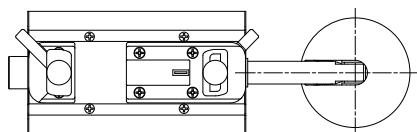

⚠ 安全に関するご注意

- 器具と被照射面は0.1m以上離してください。
被照射面の温度上昇による変色の原因となります。
- 照射距離が近い場合や照射面によって、光のムラが気になる場合があります。
あらかじめご了承ください。
- LEDにはバラツキがあり、発光色、明るさが器具ごとに異なる事があります。
ご了承ください。
- 安全のために点灯時および点灯中はLED光源を直視しないでください。
- 配線ダクト取付専用器具です。傾斜天井、壁面、床面に取付けた配線ダクト
には取付けないでください。指定外取付けは火災、落下の原因となります。
- 配線ダクト取付けが補強材のある部位に施工されているかご確認ください。
ガタつくもの・破損しているものは、交換してください。
- 器具の取付け、取外し時は、配線ダクトの電源をOFFにしてください。
落下防止のためストッパーがダクト溝に入るまで回してください。
- 発煙の跡、こげ臭が見られる場合、塗装面の塗膜剥離、又は腐食が著しい
場合は照明器具の劣化がすみ、危険な状態になっています。事故防止のため直ちに使用を中止し
新しい器具にお取り替えください。
- この照明器具は、製造業者、そのサービス代理業者又は同様の資格のある人だけが交換できます。

可動範囲

仕様表

入力電圧	AC100 V
入力電流	80 mA
消費電力	7.5 W
器具光束	203 lm
質量	0.8 kg

特記事項	LED光源寿命 40000時間 調光範囲0~100% 1/2ビーム角9.8°
使用光源	色温度 3500K Ra95以上
色種	黒色/白色
品名	スポットライト-Sタイプ
品番	K-SSB60-35-B/W

番号	名称	数量	材質	備考
1	ダクトプラグ	1	樹脂	黒色/白色
2	シャフト	1	真鍮	黒色塗装/白色塗装
3	ヒートシンク	1	アルミダイカスト	黒色塗装/白色塗装
4	フード	1	アルミ	黒色塗装/白色塗装
5	ミラー	1		
6	調光ボリューム	1	ABS	黒色/白色
7	ボディ	1	アルミ	黒色塗装/白色塗装