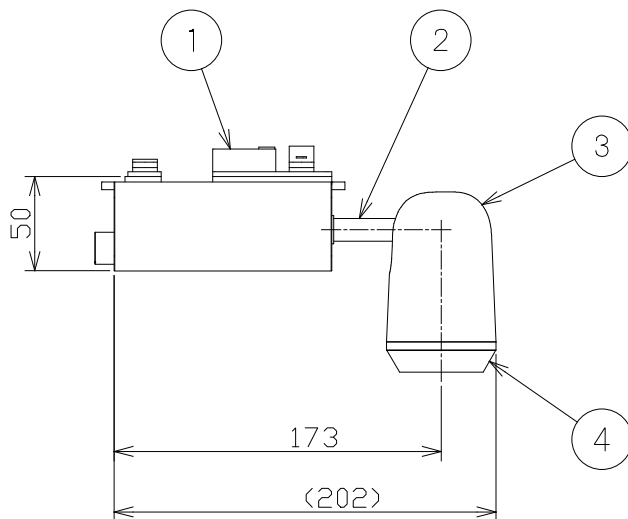

⚠ 安全に関するご注意

- 器具と被照射面は0.1m以上離してください。
被照射面の温度上昇による変色の原因となります。
- 照射距離が近い場合や照射面によって、光のムラが気になる場合があります。
あらかじめご了承ください。
- LEDにはバラツキがあり、発光色、明るさが器具ごとに異なる事があります。
ご了承ください。
- 安全のために点灯時および点灯中はLED光源を直視しないでください。
- 配線ダクト取付専用器具です。傾斜天井、壁面、床面に取付けた配線ダクト
には取付けないでください。指定外取付けは火災、落下の原因となります。
- 配線ダクト取付けが補強材のある部位に施工されているかご確認ください。
ガタつくもの・破損しているものは、交換してください。
- 器具の取付け、取外し時は、配線ダクトの電源をOFFにしてください。
落下防止のためストッパーがダクト溝に入るまで回してください。
- 発煙の跡、こげ臭が見られる場合、塗装面の塗膜剥離、又は腐食が著しい
場合は照明器具の劣化がすみ、危険な状態になっています。事故防止のため直ちに使用を中止し
新しい器具にお取り替えください。
- この照明器具は、製造業者、そのサービス代理業者又は同様の資格のある人だけが交換できます。

可動範囲

仕様表

入力電圧	AC100 V
入力電流	80 mA
消費電力	7.5 W
器具光束	203 lm
質量	0.8 kg

特記事項	LED光源寿命 40000時間 調光範囲0~100% 1/2ビーム角9.8°
使用光源	色温度 3500K Ra95以上
色種	黒色/白色
品名	スポットライト-Sタイプ
品番	K-SSB60-35-B/W

番号	名称	数量	材質	備考
1	ダクトプラグ	1	樹脂	黒色/白色
2	シャフト	1	真鍮	黒色塗装/白色塗装
3	ヒートシンク	1	アルミダイカスト	黒色塗装/白色塗装
4	フード	1	アルミ	黒色塗装/白色塗装
5	ミラー	1		
6	調光ボリューム	1	ABS	黒色/白色
7	ボディ	1	アルミ	黒色塗装/白色塗装