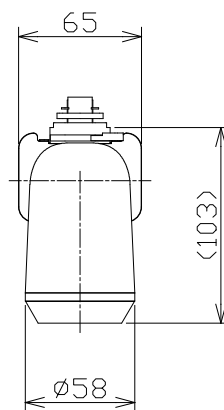

⚠ 安全に関するご注意

- 器具と被照射面は0.1m以上離してください。
被照射面の温度上昇による変色の原因となります。
- 照射距離が近い場合や照射面によって、光のムラが気になる場合があります。
あらかじめご了承ください。
- LEDにはバラツキがあり、発光色、明るさが器具ごとに異なる事があります。
ご了承ください。
- 安全のために点灯時および点灯中はLED光源を直視しないでください。
- 配線ダクト取付専用器具です。傾斜天井、壁面、床面に取付けた配線ダクト
には取付けないでください。指定外取付けは火災、落下の原因となります。
- 配線ダクト取付けが補強材のある部位に施工されているかご確認ください。
ガタつくもの・破損しているものは、交換してください。
- 器具の取付け、取外し時は、配線ダクトの電源をOFFにしてください。
落下防止のためストッパーがダクト溝に入るまで回してください。
- 発煙の跡、こげ臭が見られる場合、塗装面の塗膜剥離、又は腐食が著しい
場合は照明器具の劣化がすみ、危険な状態になっています。事故防止のため直ちに使用を中止し
新しい器具にお取り替えください。
- この照明器具は、製造業者、そのサービス代理業者又は同様の資格のある人だけが交換できます。

可動範囲

仕様表

入力電圧	AC100 V
入力電流	80 mA
消費電力	7.5 W
器具光束	203 lm
質量	0.8 kg

特記事項	LED光源寿命 40000時間 調光範囲0~100% 1/2ビーム角9.8°
使用光源	色温度 3500K Ra95以上
色種	黒色/白色
品名	スポットライト-Sタイプ
品番	K-SSB60-35-B/W

番号	名称	数量	材質	備考
1	ダクトプラグ	1	樹脂	黒色/白色
2	シャフト	1	真鍮	黒色塗装/白色塗装
3	ヒートシンク	1	アルミダイカスト	黒色塗装/白色塗装
4	フード	1	アルミ	黒色塗装/白色塗装
5	ミラー	1		
6	調光ボリューム	1	ABS	黒色/白色
7	ボディ	1	アルミ	黒色塗装/白色塗装