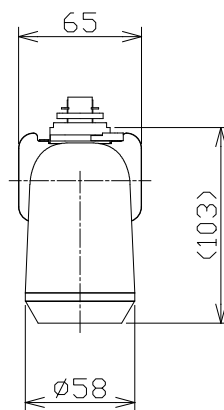

⚠ 安全に関するご注意

- 器具と被照射面は0.1m以上離してください。
被照射面の温度上昇による変色の原因となります。
- 照射距離が近い場合や照射面によって、光のムラが気になる場合があります。
あらかじめご了承ください。
- LEDにはバラツキがあり、発光色、明るさが器具ごとに異なる事があります。
ご了承ください。
- 安全のために点灯時および点灯中はLED光源を直視しないでください。
- 配線ダクト取付専用器具です。傾斜天井、壁面、床面に取付けた配線ダクト
には取付けないでください。指定外取付けは火災、落下の原因となります。
- 配線ダクト取付けが補強材のある部位に施工されているかご確認ください。
ガタつくもの・破損しているものは、交換してください。
- 器具の取付け、取外し時は、配線ダクトの電源をOFFにしてください。
落下防止のためストッパーがダクト溝に入るまで回してください。
- 発煙の跡、こげ臭が見られる場合、塗装面の塗膜剥離、又は腐食が著しい
場合は照明器具の劣化がすみ、危険な状態になっています。事故防止のため直ちに使用を中止し
新しい器具にお取り替えください。
- この照明器具は、製造業者、そのサービス代理業者又は同様の資格のある人だけが交換できます。

可動範囲

仕様表	
入力電圧	AC100 V
入力電流	80 mA
消費電力	7.5 W
器具光束	242 lm
質量	0.8 kg

特記事項	LED光源寿命 40000時間 調光範囲0~100% 1/2ビーム角9.8°
使用光源	色温度 4000K Ra95以上
色種	黒色/白色
品名	スポットライト-Sタイプ
品番	K-SSB60-40-B/W

番号	名称	数量	材質	備考
1	ダクトプラグ	1	樹脂	黒色/白色
2	シャフト	1	真鍮	黒色塗装/白色塗装
3	ヒートシンク	1	アルミダイカスト	黒色塗装/白色塗装
4	フード	1	アルミ	黒色塗装/白色塗装
5	ミラー	1		
6	調光ボリューム	1	ABS	黒色/白色
7	ボディ	1	アルミ	黒色塗装/白色塗装