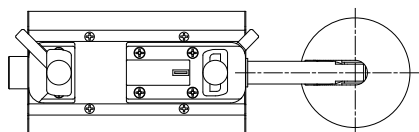

⚠ 安全に関するご注意

- 器具と被照射面は0.1m以上離してください。
被照射面の温度上昇による変色の原因となります。
- 照射距離が近い場合や照射面によって、光のムラが気になる場合があります。
あらかじめご了承ください。
- LEDにはバラツキがあり、発光色、明るさが器具ごとに異なる事があります。
ご了承ください。
- 安全のために点灯時および点灯中はLED光源を直視しないでください。
- 配線ダクト取付専用器具です。傾斜天井、壁面、床面に取付けた配線ダクト
には取付けないでください。指定外取付けは火災、落下の原因となります。
- 配線ダクト取付けが補強材のある部位に施工されているかご確認ください。
ガタつくもの・破損しているものは、交換してください。
- 器具の取付け、取外し時は、配線ダクトの電源をOFFにしてください。
落下防止のためストッパーがダクト溝に入るまで回してください。
- 発煙の跡、こげ臭が見られる場合、塗装面の塗膜剥離、又は腐食が著しい
場合は照明器具の劣化がすみ、危険な状態になっています。事故防止のため直ちに使用を中止し
新しい器具にお取り替えください。
- この照明器具は、製造業者、そのサービス代理業者又は同様の資格のある人だけが交換できます。

可動範囲

仕様表	
入力電圧	AC100 V
入力電流	80 mA
消費電力	7.5 W
器具光束	242 lm
質量	0.8 kg

特記事項	LED光源寿命 40000時間 調光範囲0~100% 1/2ビーム角9.8°
使用光源	色温度 4000K Ra95以上
色種	黒色/白色
品名	スポットライト-Sタイプ
品番	K-SSB60-40-B/W

番号	名称	数量	材質	備考
1	ダクトプラグ	1	樹脂	黒色/白色
2	シャフト	1	真鍮	黒色塗装/白色塗装
3	ヒートシンク	1	アルミダイカスト	黒色塗装/白色塗装
4	フード	1	アルミ	黒色塗装/白色塗装
5	ミラー	1		
6	調光ボリューム	1	ABS	黒色/白色
7	ボディ	1	アルミ	黒色塗装/白色塗装