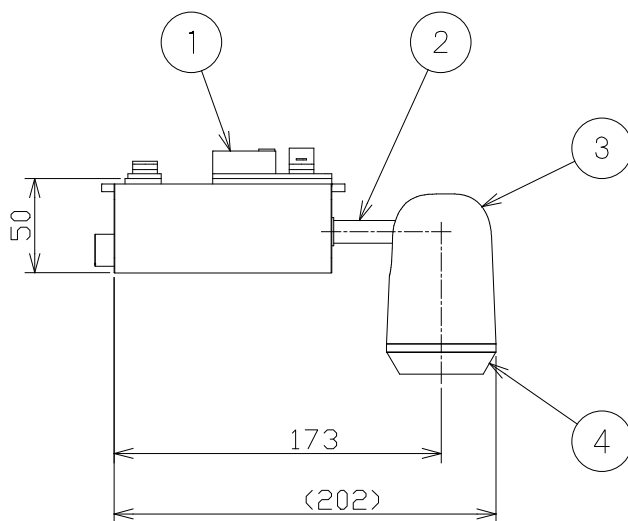

⚠ 安全に関するご注意

- 器具と被照射面は0.1m以上離してください。
被照射面の温度上昇による変色の原因となります。
- 照射距離が近い場合や照射面によって、光のムラが気になる場合があります。
あらかじめご了承ください。
- LEDにはバラツキがあり、発光色、明るさが器具ごとに異なる事があります。
ご了承ください。
- 安全のために点灯時および点灯中はLED光源を直視しないでください。
- 配線ダクト取付専用器具です。傾斜天井、壁面、床面に取付けた配線ダクト
には取付けないでください。指定外取付けは火災、落下の原因となります。
- 配線ダクト取付けが補強材のある部位に施工されているかご確認ください。
ガタつくもの・破損しているものは、交換してください。
- 器具の取付け、取外し時は、配線ダクトの電源をOFFにしてください。
落下防止のためストッパーがダクト溝に入るまで回してください。
- 発煙の跡、こげ臭が見られる場合、塗装面の塗膜剥離、又は腐食が著しい
場合は照明器具の劣化がすみ、危険な状態になっています。事故防止のため直ちに使用を中止し
新しい器具にお取り替えください。
- この照明器具は、製造業者、そのサービス代理業者又は同様の資格のある人だけが交換できます。

可動範囲

仕様表	
入力電圧	AC100 V
入力電流	80 mA
消費電力	7.5 W
器具光束	242 lm
質量	0.8 kg

特記事項	LED光源寿命 40000時間 調光範囲0~100% 1/2ビーム角9.8°
使用光源	色温度 4000K Ra95以上
色種	黒色/白色
品名	スポットライト-Sタイプ
品番	K-SSB60-40-B/W

番号	名称	数量	材質	備考
1	ダクトプラグ	1	樹脂	黒色/白色
2	シャフト	1	真鍮	黒色塗装/白色塗装
3	ヒートシンク	1	アルミダイカスト	黒色塗装/白色塗装
4	フード	1	アルミ	黒色塗装/白色塗装
5	ミラー	1		
6	調光ボリューム	1	ABS	黒色/白色
7	ボディ	1	アルミ	黒色塗装/白色塗装