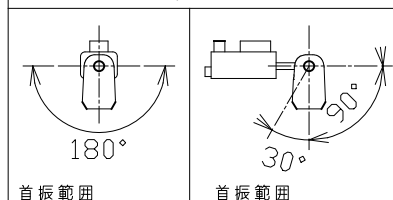

⚠ 安全に関するご注意

- 器具と被照射面は0.1m以上離してください。
被照射面の温度上昇による変色の原因となります。
- 照射距離が近い場合や照射面によって、光のムラが気になる場合があります。
あらかじめご了承ください。
- LEDにはバラツキがあり、発光色、明るさが器具ごとに異なる事があります。
ご了承ください。
- 安全のために点灯時および点灯中はLED光源を直視しないでください。
- 配線ダクト取付専用器具です。傾斜天井、壁面、床面に取付けた配線ダクト
には取付けないでください。指定外取付けは火災、落下の原因となります。
- 配線ダクト取付けが補強材のある部位に施工されているかご確認ください。
ガタつくもの・破損しているものは、交換してください。
- 器具の取付け、取外し時は、配線ダクトの電源をOFFにしてください。
落下防止のためストッパーがダクト溝に入るまで回してください。
- 発煙の跡、こげ臭が見られる場合、塗装面の塗膜剥離、又は腐食が著しい
場合は照明器具の劣化がすみ、危険な状態になっています。事故防止のため直ちに使用を中止し
新しい器具にお取り替えください。
- この照明器具は、製造業者、そのサービス代理業者又は同様の資格のある人だけが交換できます。

可動範囲

仕様表	
入力電圧	AC100 V
入力電流	80 mA
消費電力	7.5 W
器具光束	242 lm
質量	0.8 kg

特記事項	LED光源寿命 40000時間 調光範囲0~100% 1/2ビーム角9.8°
使用光源	色温度 4000K Ra95以上
色種	黒色/白色
品名	スポットライト-Sタイプ
品番	K-SSB60-40-B/W

番号	名称	数量	材質	備考
1	ダクトプラグ	1	樹脂	黒色/白色
2	シャフト	1	真鍮	黒色塗装/白色塗装
3	ヒートシンク	1	アルミダイカスト	黒色塗装/白色塗装
4	フード	1	アルミ	黒色塗装/白色塗装
5	ミラー	1		
6	調光ボリューム	1	ABS	黒色/白色
7	ボディ	1	アルミ	黒色塗装/白色塗装