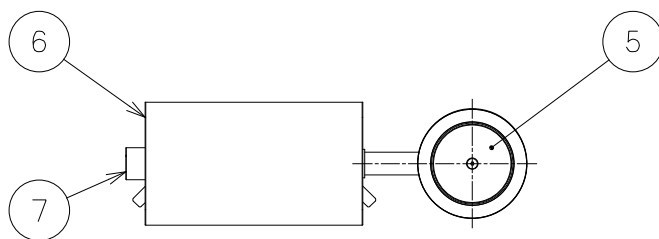

⚠ 安全に関するご注意

- 器具と被照射面は0.1m以上離してください。
被照射面の温度上昇による変色の原因となります。
- 照射距離が近い場合や照射面によって、光のムラが気になる場合があります。
あらかじめご了承ください。
- LEDにはバラツキがあり、発光色、明るさが器具ごとに異なる事があります。
ご了承ください。
- 安全のために点灯時および点灯中はLED光源を直視しないでください。
- 配線ダクト取付専用器具です。傾斜天井、壁面、床面に取付けた配線ダクト
には取付けないでください。指定外取付けは火災、落下の原因となります。
- 配線ダクト取付けが補強材のある部位に施工されているかご確認ください。
ガタつくもの・破損しているものは、交換してください。
- 器具の取付け、取外し時は、配線ダクトの電源をOFFにしてください。
落下防止のためストッパーがダクト溝に入るまで回してください。
- 発煙の跡、こげ臭が見られる場合、塗装面の塗膜剥離、又は腐食が著しい
場合は照明器具の劣化がすみ、危険な状態になっています。事故防止のため直ちに使用を中止し
新しい器具にお取り替えください。
- この照明器具は、製造業者、そのサービス代理業者又は同様の資格のある人だけが交換できます。

可動範囲

仕様表	
入力電圧	AC100 V
入力電流	80 mA
消費電力	7.5 W
器具光束	242 lm
質量	0.8 kg

特記事項	LED光源寿命 40000時間 調光範囲0~100% 1/2ビーム角9.8°
使用光源	色温度 4000K Ra95以上
色種	黒色/白色
品名	スポットライト-Sタイプ
品番	K-SSB60-40-B/W

番号	名称	数量	材質	備考
1	ダクトプラグ	1	樹脂	黒色/白色
2	シャフト	1	真鍮	黒色塗装/白色塗装
3	ヒートシンク	1	アルミダイカスト	黒色塗装/白色塗装
4	フード	1	アルミ	黒色塗装/白色塗装
5	ミラー	1		
6	調光ボリューム	1	ABS	黒色/白色
7	ボディ	1	アルミ	黒色塗装/白色塗装