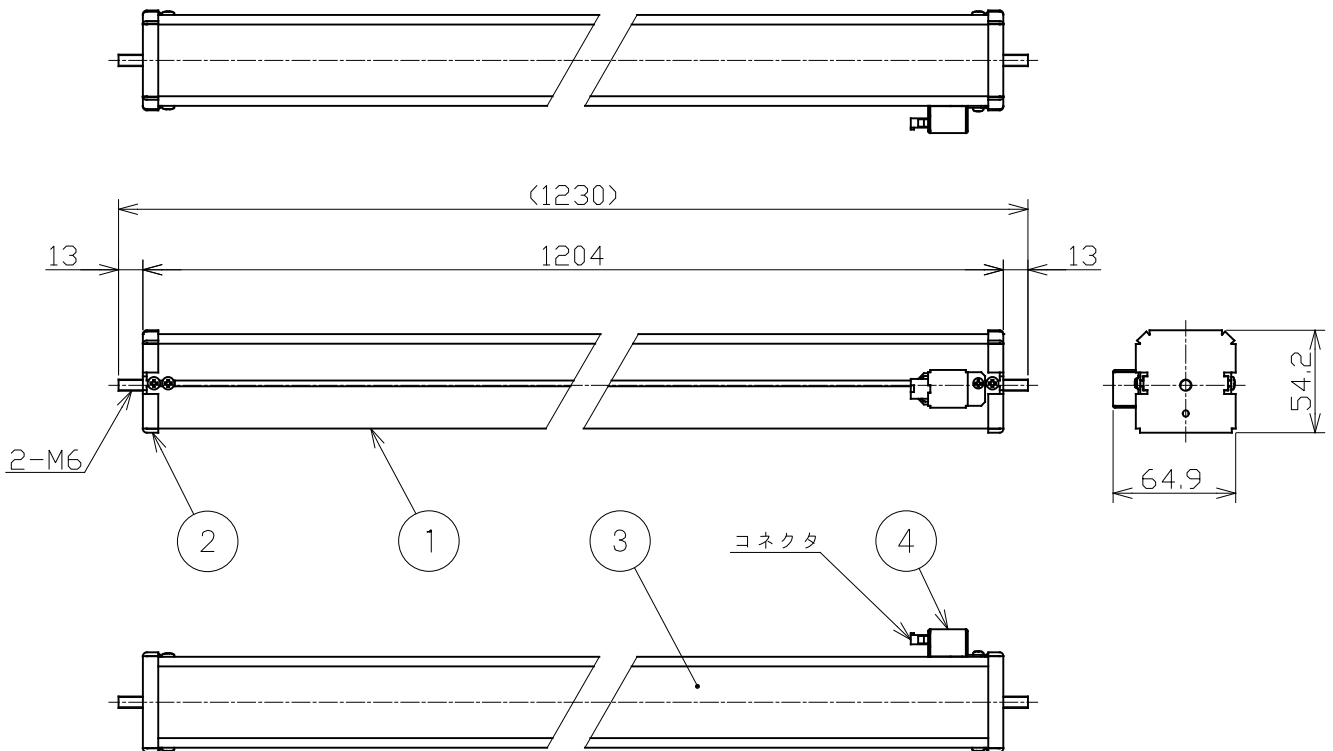

入力電圧	24 V
入力電流	- mA
消費電力	- W
器具光束	- lm
質量	3.0 kg

特記事項	LED光源寿命 40000時間 調光範囲0~100%
使用光源	色温度 2700K~5000K Ra95以上
色種	黒色
品名	ライン光源-ナロータイプ
品番	K-LNA12-2750

番号	名称	数量	材質	備考
1	ボディ	1	アルミ押出	黒色アルマイト
2	側面カバー	2	SPCC	黒色塗装
3	拡散板	1	PC	
4	給電コネクタボックス	1	SPCC	黒色塗装
尺度	1:4	鈴木	2021.10.22	単位: mm