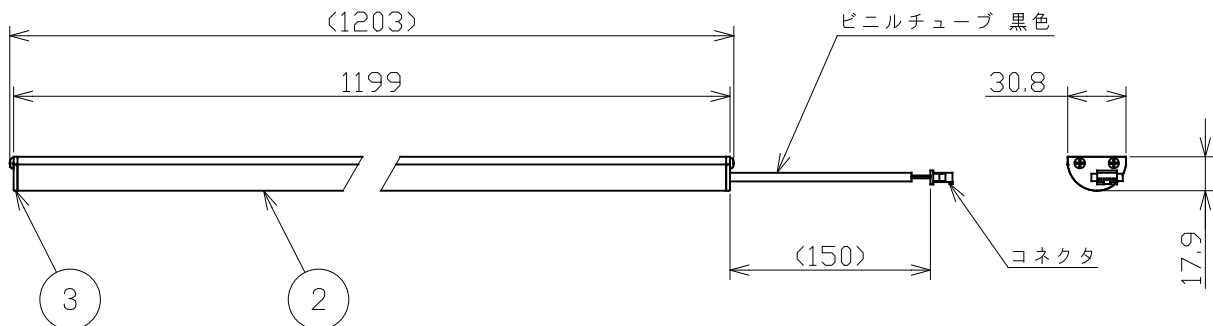

⚠ 安全に関するご注意

- 器具と被照射面は0,1 m以上離してください。
被照射面の温度上昇による変色の原因となります。
- 照射距離が近い場合や照射面によって、光のムラが気になる場合があります。
あらかじめご了承ください。
- LEDにはバラツキがあり、発光色、明るさが器具ごとに異なる事があります。
ご了承ください。
- 安全のために点灯時および点灯中はLED光源を直視しないでください。
- 器具の取付は固定用穴を全て使用して平面にネジ固定し、
ぐらつきなく確実に固定されていることを確認してください。
- 取付の際は専用の取付ブラケットをご使用ください。
指定外取付は落下のおそれがあります。
- 電源接続時には必ず接続用ハーネス（別売）が必要です。
- 専用の調光調色コントローラー（別売）によって調光調色可能です。
- 電源は専用の電源（別売）を使用してください。
- 発煙の跡、こげ臭さが見られる場合、塗装面の塗膜剥離、又は腐食が著しい
場合は照明器具の劣化がすみ、危険な状態になっています。事故防止のため
直ちに使用を中止し、新しい器具にお取り替えください。
- この照明器具は、製造業者、そのサービス代理業者又は同様の資格のある人
だけが交換できます。

入力電圧	36 V
入力電流	- mA
消費電力	- W
器具光束	- lm
質量	0.7 kg

特記事項	LED光源寿命 40000時間 調光範囲0~100%
使用光源	色温度 2700K~5000K Ra95以上
品名	ライン光源-シームレスタイプ
品番	K-LSA12-2750

番号	名称	数量	材質	備考
1	ボディ	1	アルミ押出	白色アルマイト
2	カバー	1	PC	
3	側面カバー	2	PC	

尺度 1:4 鈴木 2021.10.22 単位: mm