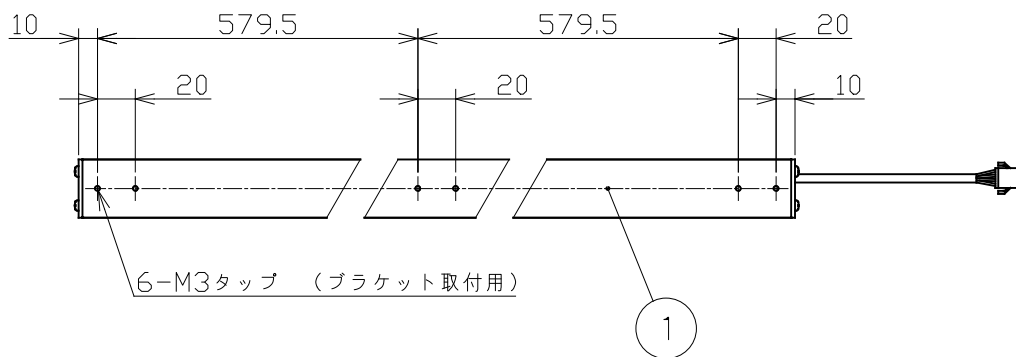

入力電圧	36 V
入力電流	- mA
消費電力	- W
器具光束	- lm
質量	0.7 kg

特記事項	LED光源寿命 40000時間 調光範囲0~100%
使用光源	色温度 2700K~5000K Ra95以上
品名	ライン光源-シームレスタイプ
品番	K-LSA12-2750

番号	名称	数量	材質	備考
1	ボディ	1	アルミ押出	白色アルマイト
2	カバー	1	PC	
3	側面カバー	2	PC	

尺度 1:4 鈴木 2021.10.22 単位: mm