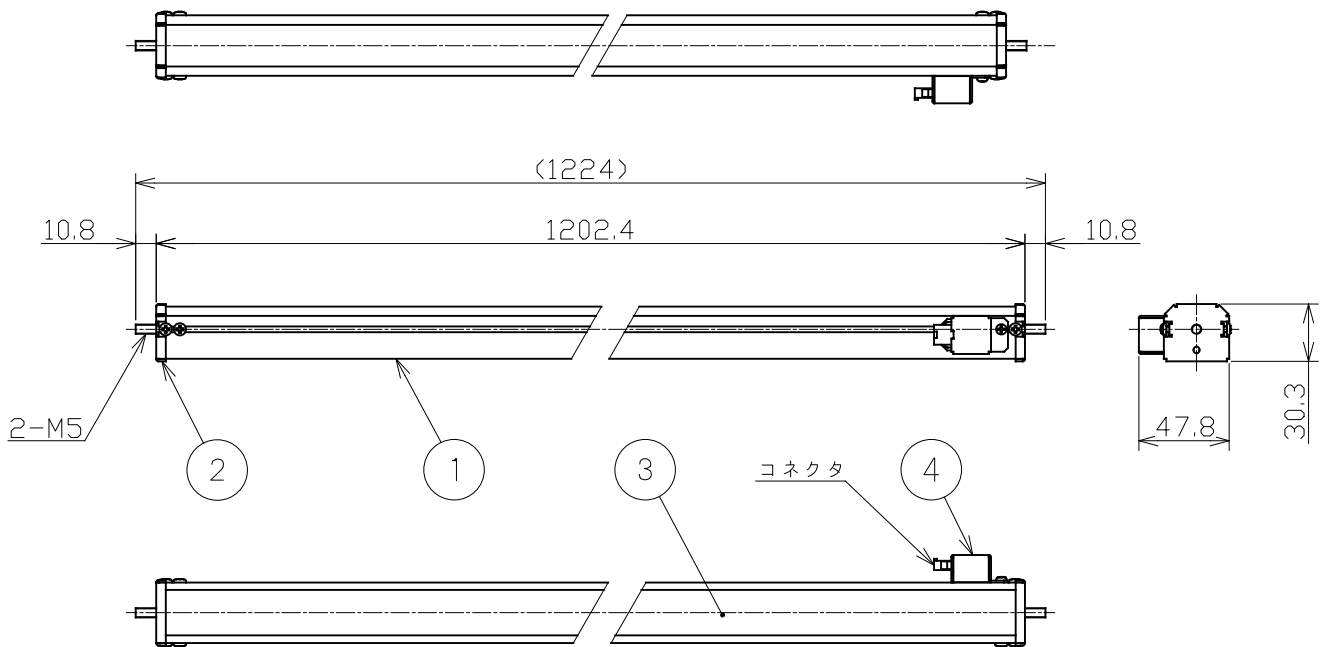

入力電圧	24 V
入力電流	- mA
消費電力	- W
器具光束	- lm
質量	1.4 kg

特記事項	LED光源寿命 40000時間 調光範囲0~100%
使用光源	色温度 2700K~5000K Ra95以上
色種	黒色
品名	ライン光源-ワイドタイプ
品番	K-LWA12-2750

番号	名称	数量	材質	備考
1	ボディ	1	アルミ押出	黒色アルマイト
2	側面カバー	2	SPCC	黒色塗装
3	拡散板	1	PC	
4	給電コネクタボックス	1	SPCC	黒色塗装

尺度 1:4 鈴木 2021.10.22 単位: mm