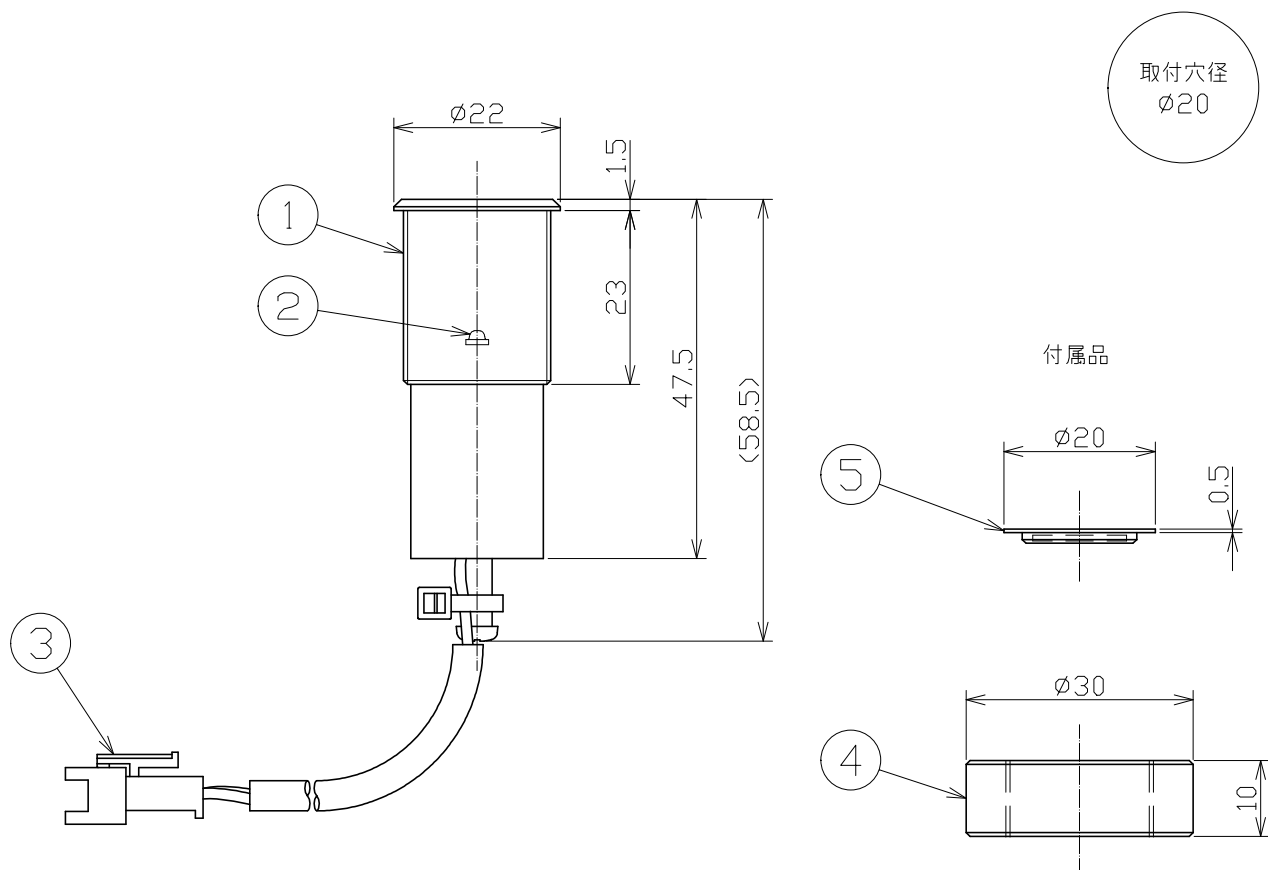

⚠️安全に関するご注意

- 器具と被照射面は0.1m以上離してください。
被照射面の温度上昇による変色の原因となります。
- 照射距離が近い場合や照射面によって、光のムラが気になる場合があります。
あらかじめご了承ください。
- LEDにはバラツキがあり、発光色、明るさが器具ごとに異なる事があります。
ご了承ください。
- 安全のために点灯時および点灯中はLED光源を直視しないでください。
- 器具の取付はネジをしっかりと締め、ぐらつきなく確実に固定されていることを確認してください。
- 専用のミラーユニット(別売)を取り付けて使用してください。
- 床面のみ設置可能です。壁面や天井面へは設置しないでください。
ミラーユニット(別売)が落下するおそれがあります。
- 電源は専用の電源(別売)を使用してください。
- コネクタは確実に接続ください。
- ケーブルは余裕をもって配線してください。強く引っ張ると断線の原因となります。
- 配光角調節リングは調節可能範囲以上に回さないでください。故障の原因となります。(ズーム式のみ)
- ミラーユニット(別売)を使用しない場合は、代わりに付属のキャップを取り付けてください。
開放状態ですとこみやほこりが侵入し、性能低下の原因となります。
- 発煙の跡、こげ臭が見られる場合、塗装面の塗膜剥離、又は腐食が著しい場合は照明器具の劣化がすみ
危険な状態になっています。事故防止のため直ちに使用を中止し、新しい器具にお取り替えください。
- この照明器具は、製造業者、そのサービス代理業者又は同様の資格のある人だけが交換できます。

入力電圧	3V
入力電流	350mA
消費電力	1W
器具光束	- lm
質量	50g

特記事項	LED光源寿命 40000時間 調光範囲 0~100%
使用光源	色温度 3000K/3500K/4000K Ra95以上
色種	黒色/白色(アルマイト色)
品名	mu·fos コンパクトスポットライト LEDユニット
品番	K-CLF10-30/35/40-B/W

番号	名称	数量	材質	備考
1	ボディ	1	アルミ	アルマイト処理
2	LED	1		単色
3	給電コネクタ	1	ナイロン	
4	固定ナット	1	アルミ	白色アルマイト
5	キャップ	1	アルミ+SECC	アルマイト処理
尺度	1:1	島田	2022.12.08	単位:mm