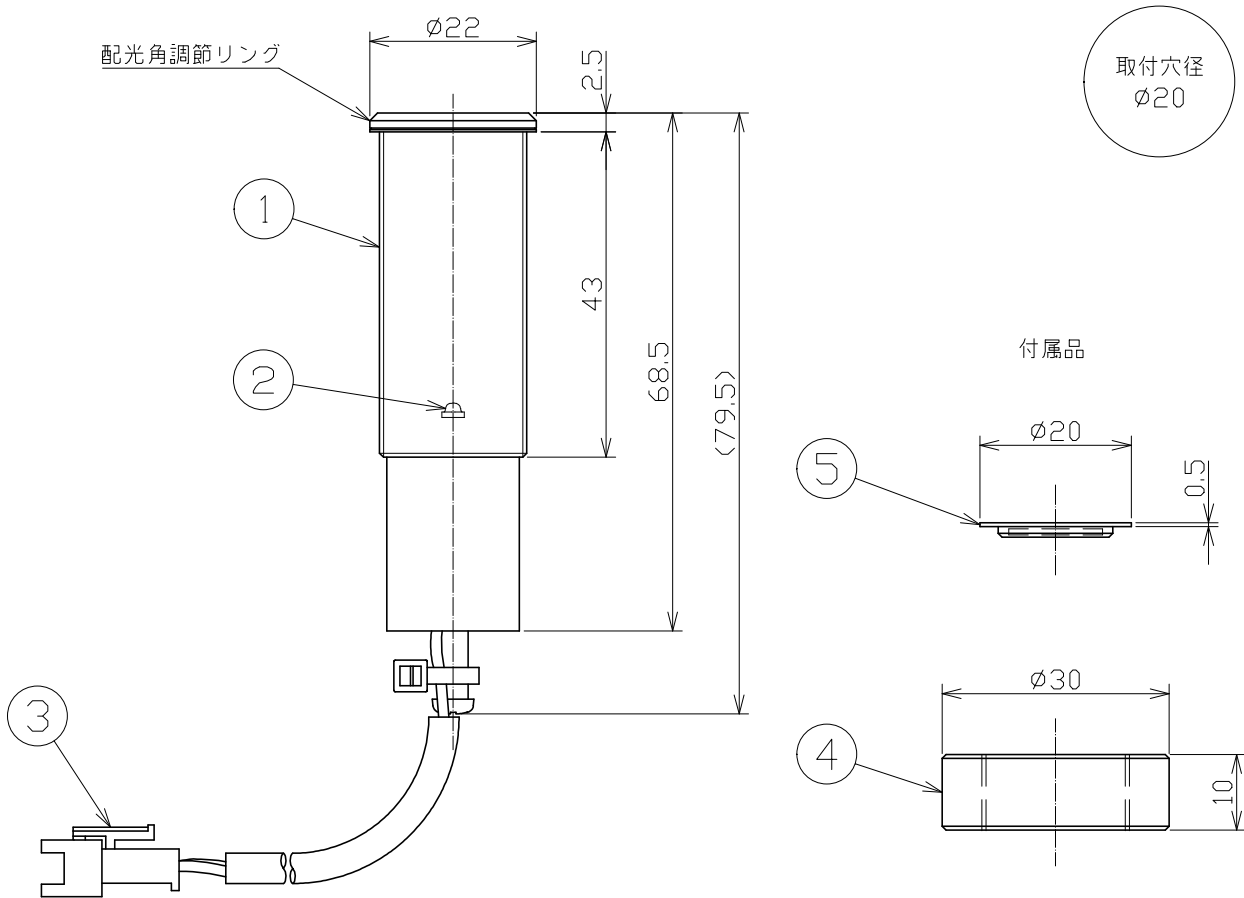

### ⚠️ 安全に関するご注意

- 器具と被照射面は0.1m以上離してください。  
被照射面の温度上昇による変色の原因となります。
- 照射距離が近い場合や照射面によって、光のムラが気になる場合があります。  
あらかじめご了承ください。
- LEDにはバラツキがあり、発光色、明るさが器具ごとに異なる事があります。  
ご了承ください。
- 安全のために点灯時および点灯中はLED光源を直視しないでください。
- 器具の取付はネジをしっかりと締め、ぐらつきなく確実に固定されていることを確認してください。
- 専用のミラーユニット(別売)を取り付けて使用してください。
- 床面のみ設置可能です。壁面や天井面へは設置しないでください。  
ミラーユニット(別売)が落下するおそれがあります。
- 電源は専用の電源(別売)を使用してください。
- コネクタは確実に接続ください。
- ケーブルは余裕をもって配線してください。強く引っ張ると断線の原因となります。
- 配光角調節リングは調節可能範囲以上に回さないでください。故障の原因となります。(ズーム式のみ)
- ミラーユニット(別売)を使用しない場合は、代わりに付属のキャップを取り付けてください。  
開放状態ですとこみやほこりが侵入し、性能低下の原因となります。
- 発煙の跡、こげ臭が見られる場合、塗装面の塗膜剥離、又は腐食が著しい場合は照明器具の劣化がすみ  
危険な状態になっています。事故防止のため直ちに使用を中止し、新しい器具にお取り替えください。
- この照明器具は、製造業者、そのサービス代理業者又は同様の資格のある人だけが交換できます。

入力電圧	3V
入力電流	350mA
消費電力	1W
器具光束	- lm
質量	56g

特記事項	LED光源寿命 40000時間 調光範囲 0~100%
使用光源	色温度 3000K/3500K/4000K Ra95以上
色種	黒色/白色(アルマイト色)
品名	mu·fos コンパクトスポットライト LEDズームユニット
品番	K-CLZ10-30/35/40-B/W

番号	名称	数量	材質	備考
1	ボディ	1	アルミ	アルマイト処理
2	LED	1		単色
3	給電コネクタ	1	ナイロン	
4	固定ナット	1	アルミ	白色アルマイト
5	キャップ	1	アルミ+SECC	アルマイト処理