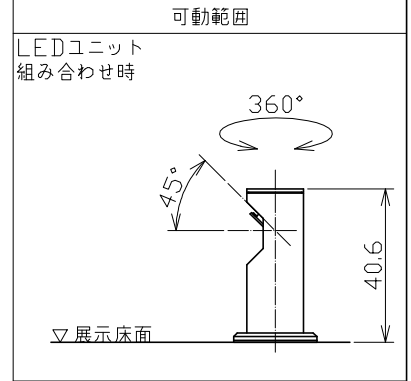

⚠️ 安全に関するご注意

- 器具と被照射面は0.1m以上離してください。
被照射面の温度上昇による変色の原因となります。
- 照射距離が近い場合や照射面によって、光のムラが気になる場合があります。
あらかじめご了承ください。
- 安全のために点灯時および点灯中はミラー面を直視しないでください。
- 専用のLEDユニット(別売)を取り付けて使用してください。
- ミラー面には直接触れないでください。汚れや傷、ズレによる性能低下の原因となります。
- ミラー角度調節ツマミはミラーの調節可能範囲以上に回さないでください。
故障の原因となります。
- 発煙の跡、こげ臭が見られる場合、塗装面の塗膜剥離、又は腐食が著しい場合は照明器具の劣化がすみ、危険な状態になっています。事故防止のため直ちに使用を中止し、新しい器具にお取り替えください。

1/2照度径

入力電圧	- V
入力電流	- mA
消費電力	- W
器具光束	- lm
質量	9 g

番号	名称	数量	材質	備考
1	ボディ	1	アルミ	アルマイト処理
2	ミラー	1	銀蒸着	
3	ミラー角度調整ツマミ	1	アルミ	アルマイト処理

特記事項	
使用光源	
色種	黒色/白色(アルマイト色)
品名	mu·fos コンパクトスポットライト ミラーユニット ハイタイプ
品番	K-CMH10-B/W