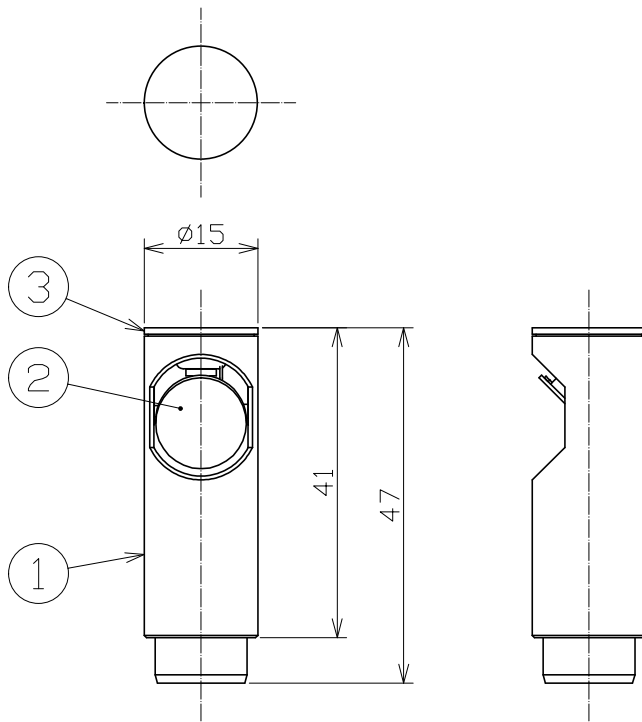

1/2照度径

入力電圧	- V
入力電流	- mA
消費電力	- W
器具光束	- lm
質量	9 g

番号	名称	数量	材質	備考
1	ボディ	1	アルミ	アルマイト処理
2	ミラー	1	銀蒸着	
3	ミラー角度調整ツマミ	1	アルミ	アルマイト処理

特記事項	
使用光源	
色種	黒色/白色(アルマイト色)
品名	mu·fos コンパクトスポットライト ミラーユニット ハイタイプ
品番	K-CMH10-B/W