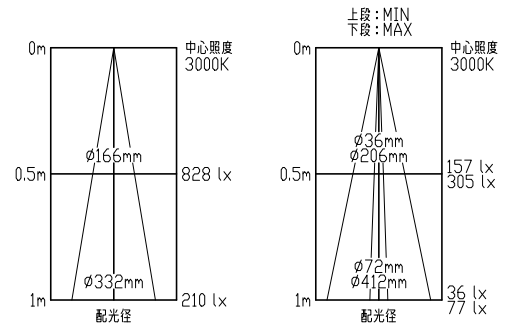

1/2照度径

入力電圧	- V
入力電流	- mA
消費電力	- W
器具光束	- lm
質量	9 g

番号	名称	数量	材質	備考
1	ボディ	1	アルミ	アルマイト処理
2	ミラー	1	銀蒸着	
3	ミラー角度調整ツマミ	1	アルミ	アルマイト処理

特記事項	
使用光源	
色種	黒色/白色(アルマイト色)
品名	mu·fos コンパクトスポットライト ミラーユニット ハイタイプ
品番	K-CMH10-B/W